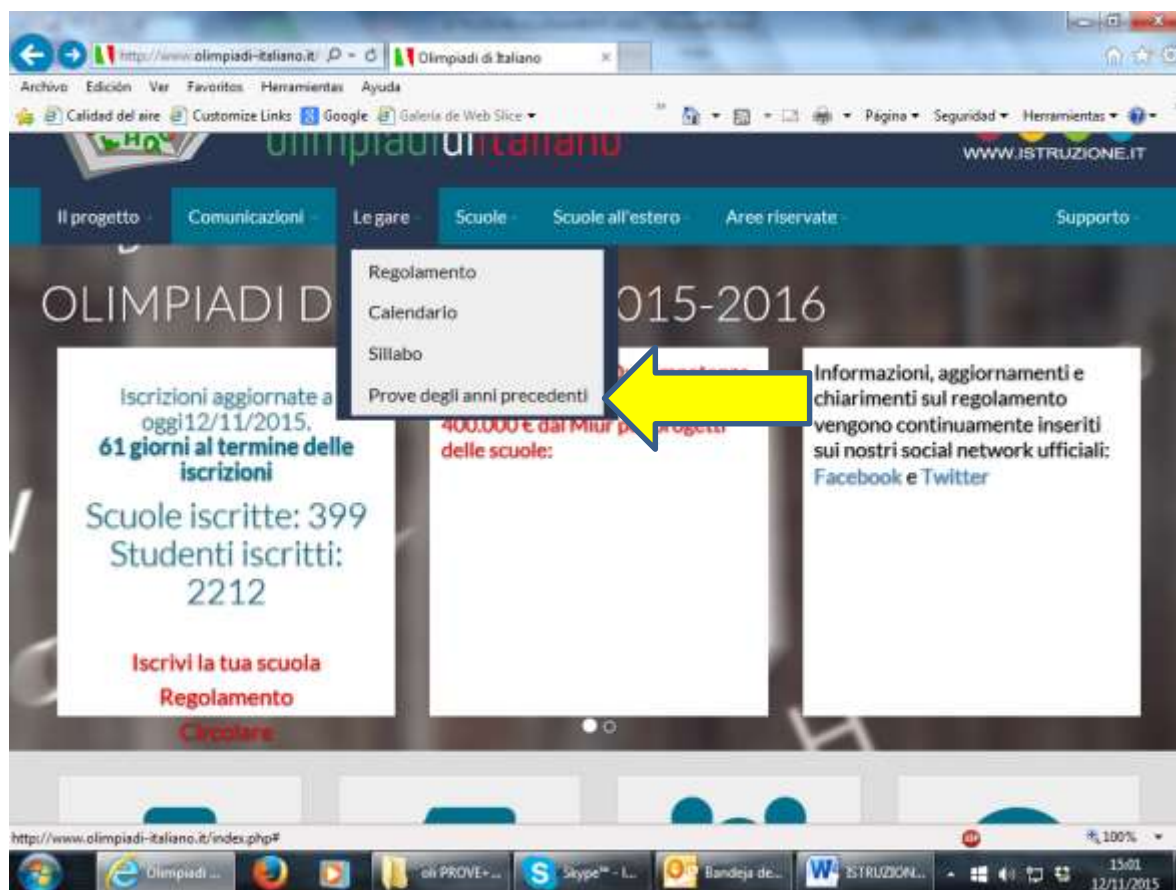

# ISTRUZIONI PER GLI ALLENAMENTI

<http://www.olimpiadi-italiano.it/index.php>

Browser window showing the website <http://www.olimpiadi-italiano.it/>. The page features a navigation menu with four items: **Le gare** (trophy icon), **Scuole** (book icon), **Aree riservate** (group of people icon), and **Supporto** (question mark icon). A yellow arrow points to the **Aree riservate** button. The top section includes a registration summary: **51 giorni al termine delle iscrizioni**, **Scuole iscritte: 399**, and **Studenti iscritti: 2212**. It also contains a social media link: **sui nostri social network ufficiali: Facebook e Twitter**.

Browser window showing the website <http://www.olimpiadi-italiano.it/>. The page features a navigation menu with four items: **Le gare** (trophy icon), **Scuole** (book icon), **Aree riservate** (group of people icon), and **Supporto** (question mark icon). A yellow arrow points to the **Aree riservate** button. The top section includes a registration summary: **51 giorni al termine delle iscrizioni**, **Scuole iscritte: 399**, and **Studenti iscritti: 2212**. It also contains a social media link: **sui nostri social network ufficiali: Facebook e Twitter**.