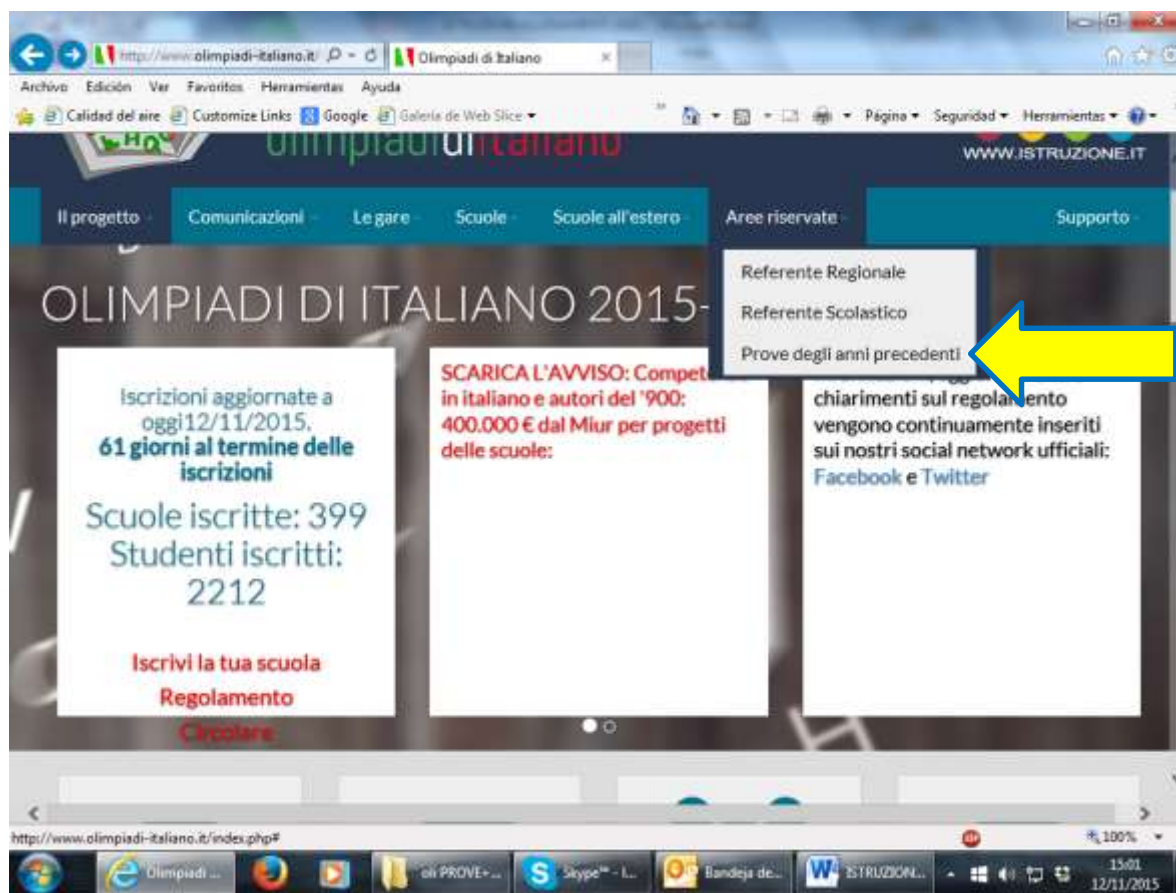

# ISTRUZIONI PER GLI ALLENAMENTI

<http://www.olimpiadi-italiano.it/index.php>

Browser window showing the website <http://www.olimpiadi-italiano.it/>. The page features a navigation menu with four items: **Le gare** (trophy icon), **Scuole** (book icon), **Aree riservate** (group of people icon), and **Supporto** (question mark icon). A yellow arrow points to the **Aree riservate** button. The top section includes a registration summary: **51 giorni al termine delle iscrizioni**, **Scuole iscritte: 399**, and **Studenti iscritti: 2212**. It also contains a social media link: **sui nostri social network ufficiali: Facebook e Twitter**.

Browser window showing the website <http://www.olimpiadi-italiano.it/>. The page features a navigation menu with four items: **Le gare** (trophy icon), **Scuole** (book icon), **Aree riservate** (group of people icon), and **Supporto** (question mark icon). A yellow arrow points to the **Aree riservate** button. The top section includes a registration summary: **51 giorni al termine delle iscrizioni**, **Scuole iscritte: 399**, and **Studenti iscritti: 2212**. It also contains a social media link: **sui nostri social network ufficiali: Facebook e Twitter**.